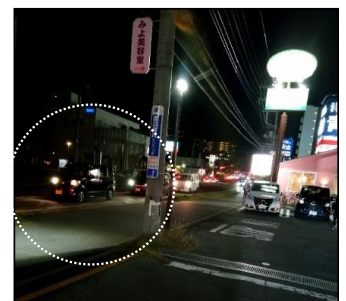

※強度近視方に超薄型タイプで対応できるレンズです。

紫外線+高エネルギー可視光線(400~420nm)の波長をブロックから眼を守る

昼間装用時

夜間装用時

「眩しすぎる」夜間のヘッドライト!

「夜間装用だけでない」昼間の視界も有用性発揮!

カラー付 レンズ
オリジナルカラー/ ドライブ専用

仕様	
設計	球面設計
屈折率	1.67
比重	1.35
アツベ数	32
素材	UV420
コート	ハードマルチ つるつるコート+超撥水