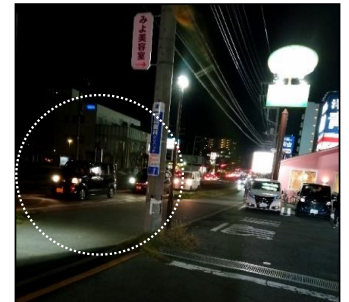

Revra 60- DSDライト (非球面設計) UV420

Dezzle Sight Defenses-Light

要: 当該レンズは、基材(UV420)+オリジナルカラー特性で快適視界を得られます。

度数	TC (-)																
	S (-)	0.25	0.50	0.75	1.00	1.25	1.50	1.75	2.00	2.25	2.50	2.75	3.00	3.25	3.50	3.75	4.00
0.00																	
0.25																	
0.50																	
0.75																	
1.00																	
1.25																	
1.50				75									75				
1.75																	
2.00																	
2.25																	
2.50																	
2.75																	
3.00																	
3.25																	
3.50																	
3.75																	
4.00																	
4.25																	
4.50																	
4.75																	
5.00																	
5.25																	
5.50																	
5.75																	
6.00																	
6.25																	
6.50																	
6.75																	
7.00																	
7.25																	
7.50																	
7.75																	
8.00																	
8.25																	
8.50																	
8.75																	
9.00																	
9.25																	
9.50																	
9.75																	
10.00																	

紫外線+高エネルギー可視光線(400~420nm)の波長をブロックから眼を守る

「眩しすぎる」夜間のヘッドライト!

日中装用時

夜間装用時

「夜間装用だけでない」昼間の視界も有用性発揮!

カラー付き レンズ
オリジナルカラー/ ドライブ専用

仕様	
設計	球面設計
屈折率	1.60
比重	1.24
アップ数	42
素材	UV420
コート	ハードマルチ つるつるコート+超撥水

研磨加工	
偏心	不可
プリズム	S+C=10.00 3Δまで可
外径指定	1mm単位/ 最小55mm
厚み指定	可
玉形加工 スライス加工	可